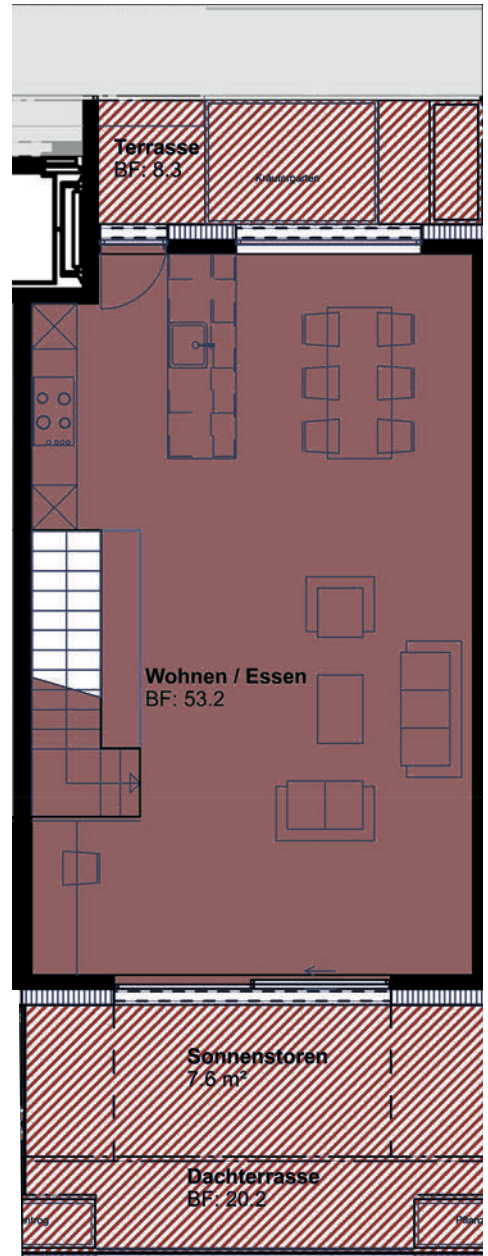

OG

DG

Attika-Maisonette Wohnung

3½-Zimmer-Maisonette 102

Geschossfläche	126.7 m ²
Geschossfläche OG	73.5 m ²
Loggia	4.3 m ²
Geschossfläche DG	53.2 m ²
Terassenfläche	20.2 m ²
Kräutergarten	8.4 m ²